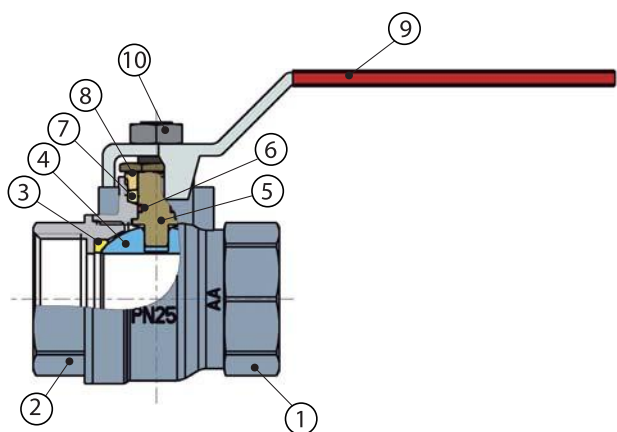

EVERMID - IVR 918 - IVR 919 - IVR 920

- Valvola a sfera a passaggio standard. Attacchi filettati F/F (IVR 918) - M/F (IVR 919) - M/M (IVR 920). Impieghi: impiantistica idraulica, installazioni idrotermosanitarie, acquedotti, aria compressa.
- Brass standard bore ball valve. F/F (IVR 918) - M/F (IVR 919) - M/M (IVR 920) thread ends. Application: hydraulic, sanitary, compressed air industries.
- Kugelhahn mit Standarddurchgang. Anschlüsse mit I/I (IVR 918) - A/I (IVR 919) - A/A (IVR 920). Anwendung: Hydraulik, Sanitär, Druckluft-Industrie
- Vanne à sphère à passage standard. Taraudage F/F (IVR 918) - M/F (IVR 919) - MM (IVR 920). Application: hydraulique, sanitaire, air comprimé
- Стандартнопроходной шаровой кран. Резьбовые соединения В/В (IVR 918) - Н/В (IVR 919) - Н/Н (IVR 920). Сфера применения: гидравлика, санитария, орошение, сжатый воздух.

Size	Pressure
1/4" - 3/4"	40 bar
1" - 1 1/4"	32 bar
1 1/2" - 2"	25 bar
2 1/2" - 4"	16 bar

PERDITE DI CARICO - FLOW AND PRESSURE DROPS

Misura - Size	KV
1/2" - 14	17
3/4" - 18	35
1" - 23	49
1 1/4 - 29	86
1 1/2 - 37	151
2" - 47	230
2 1/2 - 50	265
3" - 61	510
4" - 75	790

DIMENSIONI - DIMENSIONS (mm)

Size	Ø	F	F1	S	S1	S2	H	HI	H2	H3	L	L1	L2	L3	CH	CH1
1/2"	14	11	10	46	53	53	43	36			80	50			24	22
3/4"	18	11.5	11	52	58	58	45	39			80	50			30	27
1"	23	13.5	13	62	68		58	45			115	61			36	34
1 1/4	29	16	15	74	82		62				115				46	44
1 1/2	37	16.5	16	87	96		73				150				52	49
2"	47	17	17	98	107		80				150				65	61
2 1/2	50	20		109			85				200				83	
3"	61	22		129			107				250				96	
4"	74	24		148			117				250				121	