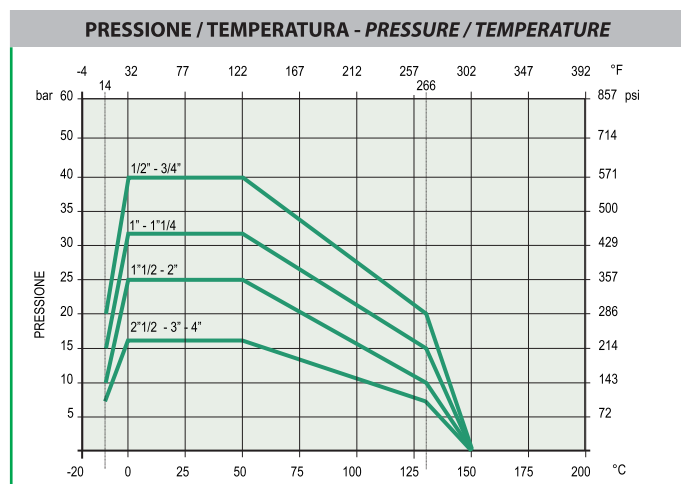

EVERMID - IVR 918 - IVR 919 - IVR 920

- Valvola a sfera a passaggio standard. Attacchi filettati F/F (IVR 918) - M/F (IVR 919) - M/M (IVR 920). Impieghi: impiantistica idraulica, installazioni idrotermosanitarie, acquedotti, aria compressa.
- Brass standard bore ball valve. F/F (IVR 918) - M/F (IVR 919) - M/M (IVR 920) thread ends. Application: hydraulic, sanitary, compressed air industries.
- Kugelhahn mit Standarddurchgang. Anschlüsse mit I/I (IVR 918) - A/I (IVR 919) - A/A (IVR 920). Anwendung: Hydraulik, Sanitär, Druckluft-Industrie
- Vanne à sphère à passage standard. Taraudage F/F (IVR 918) - M/F (IVR 919) - MM (IVR 920). Application: hydraulique, sanitaire, air comprimé
- Стандартнопроходной шаровой кран. Резьбовые соединения В/В (IVR 918) - Н/В (IVR 919) - Н/Н (IVR 920). Сфера применения: гидравлика, санитария, орошение, сжатый воздух.

Size	Pressure
1/4" - 3/4"	40 bar
1" - 1 1/4"	32 bar
1 1/2" - 2"	25 bar
2 1/2" - 4"	16 bar

PERDITE DI CARICO - FLOW AND PRESSURE DROPS

Misura - Size	KV
1/2" - 14	17
3/4" - 18	35
1" - 23	49
1 1/4 - 29	86
1 1/2 - 37	151
2" - 47	230
2 1/2 - 50	265
3" - 61	510
4" - 75	790

DIMENSIONI - DIMENSIONS (mm)

Size	Ø	F	F1	S	S1	S2	H	HI	H2	H3	L	L1	L2	L3	CH	CH1
1/2"	14	11	10	46	53	53	43	36			80	50			24	22
3/4"	18	11.5	11	52	58	58	45	39			80	50			30	27
1"	23	13.5	13	62	68		58	45			115	61			36	34
1 1/4	29	16	15	74	82		62				115				46	44
1 1/2	37	16.5	16	87	96		73				150				52	49
2"	47	17	17	98	107		80				150				65	61
2 1/2	50	20		109			85				200				83	
3"	61	22		129			107				250				96	
4"	74	24		148			117				250				121	