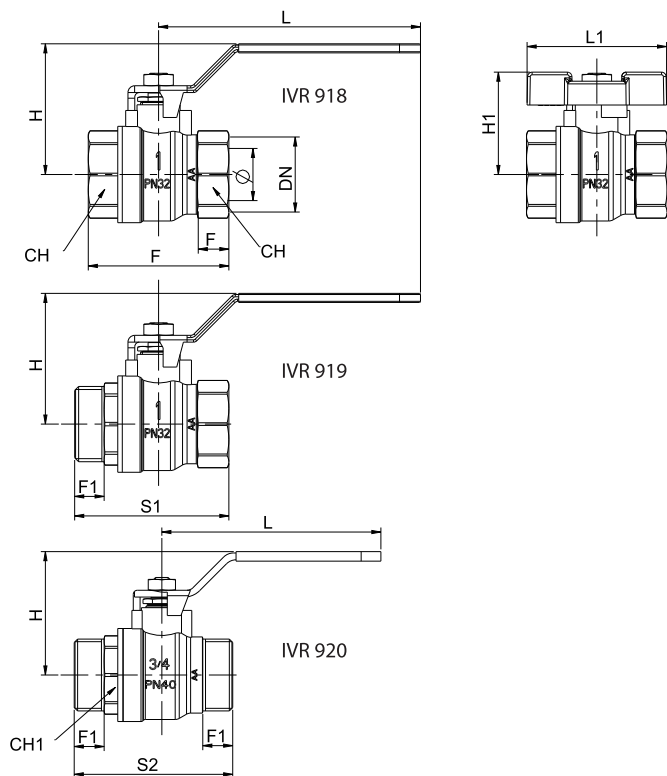

EVERMID - IVR 918 - IVR 919 - IVR 920

- Valvola a sfera a passaggio standard. Attacchi filettati F/F (IVR 918) - M/F (IVR 919) - M/M (IVR 920). Impieghi: impiantistica idraulica, installazioni idrotermosanitarie, acquedotti, aria compressa.
- Brass standard bore ball valve. F/F (IVR 918) - M/F (IVR 919) - M/M (IVR 920) thread ends. Application: hydraulic, sanitary, compressed air industries.
- Kugelhahn mit Standarddurchgang. Anschlüsse mit I/I (IVR 918) - A/I (IVR 919) - A/A (IVR 920). Anwendung: Hydraulik, Sanitär, Druckluft-Industrie
- Vanne à sphère à passage standard. Taraudage F/F (IVR 918) - M/F (IVR 919) - MM (IVR 920). Application: hydraulique, sanitaire, air comprimé
- Стандартнопроходной шаровой кран. Резьбовые соединения В/В (IVR 918) - Н/В (IVR 919) - Н/Н (IVR 920). Сфера применения: гидравлика, санитария, орошение, сжатый воздух.

Size	Pressure
1/4" - 3/4"	40 bar
1" - 1 1/4"	32 bar
1 1/2" - 2"	25 bar
2 1/2" - 4"	16 bar

PERDITE DI CARICO - FLOW AND PRESSURE DROPS

Misura - Size	KV
1/2" - 14	17
3/4" - 18	35
1" - 23	49
1 1/4 - 29	86
1 1/2 - 37	151
2" - 47	230
2 1/2 - 50	265
3" - 61	510
4" - 75	790

DIMENSIONI - DIMENSIONS (mm)

Size	Ø	F	F1	S	S1	S2	H	HI	H2	H3	L	L1	L2	L3	CH	CH1
1/2"	14	11	10	46	53	53	43	36			80	50			24	22
3/4"	18	11.5	11	52	58	58	45	39			80	50			30	27
1"	23	13.5	13	62	68		58	45			115	61			36	34
1 1/4	29	16	15	74	82		62				115				46	44
1 1/2	37	16.5	16	87	96		73				150				52	49
2"	47	17	17	98	107		80				150				65	61
2 1/2	50	20		109			85				200				83	
3"	61	22		129			107				250				96	
4"	74	24		148			117				250				121	