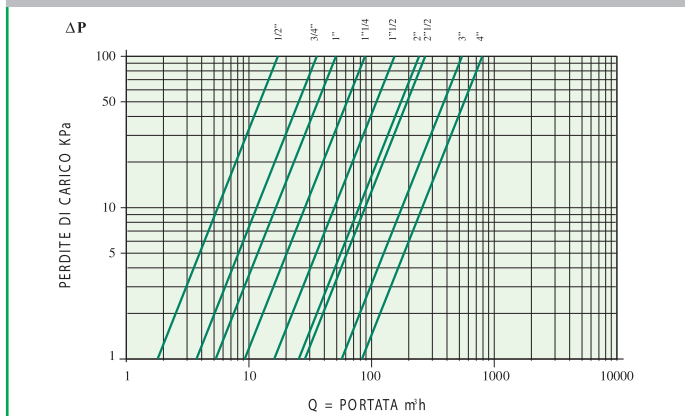

EVERMID - IVR 918 - IVR 919 - IVR 920

- Valvola a sfera a passaggio standard. Attacchi filettati F/F (IVR 918) - M/F (IVR 919) - M/M (IVR 920). Impieghi: impiantistica idraulica, installazioni idrotermosanitarie, acquedotti, aria compressa.
- Brass standard bore ball valve. F/F (IVR 918) - M/F (IVR 919) - M/M (IVR 920) thread ends. Application: hydraulic, sanitary, compressed air industries.
- Kugelhahn mit Standarddurchgang. Anschlüsse mit I/I (IVR 918) - A/I (IVR 919) - A/A (IVR 920). Anwendung: Hydraulik, Sanitär, Druckluft-Industrie
- Vanne à sphère à passage standard. Taraudage F/F (IVR 918) - M/F (IVR 919) - MM (IVR 920). Application: hydraulique, sanitaire, air comprimé
- Стандартнопроходной шаровой кран. Резьбовые соединения В/В (IVR 918) - Н/В (IVR 919) - Н/Н (IVR 920). Сфера применения: гидравлика, санитария, орошение, сжатый воздух.

Size	Pressure
1/4" - 3/4"	40 bar
1" - 1 1/4"	32 bar
1 1/2" - 2"	25 bar
2 1/2" - 4"	16 bar

PERDITE DI CARICO - FLOW AND PRESSURE DROPS

Misura - Size	KV
1/2" - 14	17
3/4" - 18	35
1" - 23	49
1 1/4 - 29	86
1 1/2 - 37	151
2" - 47	230
2 1/2 - 50	265
3" - 61	510
4" - 75	790

DIMENSIONI - DIMENSIONS (mm)

Size	Ø	F	F1	S	S1	S2	H	HI	H2	H3	L	L1	L2	L3	CH	CH1
1/2"	14	11	10	46	53	53	43	36			80	50			24	22
3/4"	18	11.5	11	52	58	58	45	39			80	50			30	27
1"	23	13.5	13	62	68		58	45			115	61			36	34
1 1/4	29	16	15	74	82		62				115				46	44
1 1/2	37	16.5	16	87	96		73				150				52	49
2"	47	17	17	98	107		80				150				65	61
2 1/2	50	20		109			85				200				83	
3"	61	22		129			107				250				96	
4"	74	24		148			117				250				121	